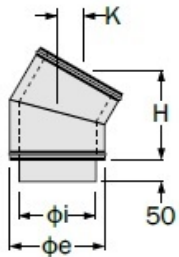

Versatzmaße NiroLine DW 25 doppelwandig

Bogen 15°

Art.Nr.	84080160				84100160				84130160				84150160				84180160			
NW (DN)	80				100				130				150				180			
H (mm)	213				215				219				224				230			
K (mm)	25				27				30				29				30			
L (mm)	0	200	450	950	0	200	450	950	0	200	450	950	0	200	450	950	0	200	450	950
A (mm)	56	109	173	302	57	109	173	302	58	110	174	303	59	111	176	304	61	113	177	306
B (mm)	425	622	863	1343	430	625	865	1347	438	633	874	1354	448	643	884	1364	460	655	896	1376

Art.Nr.	84200160				84250160				84300160				84350160			
NW (DN)	200				250				300				350			
H (mm)	226				233				235				236			
K (mm)	30				30				35				30			
L (mm)	0	200	450	950	0	200	450	950	0	200	450	950	0	200	450	950
A (mm)	60	112	176	305	61	113	177	305	62	114	177	306	62	113	175	304
B (mm)	452	647	888	1368	466	659	896	1377	471	664	901	1382	472	663	895	1376

(i) Längenelement

Versatzmaße NiroLine DW 25 doppelwandig

Bogen 30°

Art.Nr.	84080161				84100161				84130161				84150161				84180161			
NW (DN)	80				100				130				150				180			
H (mm)	190				199				246				210				212			
K (mm)	50				50				70				55				55			
L (mm)	0	200	450	950	0	200	450	950	0	200	450	950	0	200	450	950	0	200	450	950
A (mm)	102	204	328	577	106	207	332	581	132	233	358	606	112	213	338	586	113	214	339	587
B (mm)	380	556	772	1202	396	571	787	1219	494	669	885	1315	419	594	810	1240	423	598	814	1244

Art.Nr.	84200161				84250161				84300161				84350161			
NW (DN)	200				250				300				350			
H (mm)	214				227				284				256			
K (mm)	55				59				75				66			
L (mm)	0	200	450	950	0	200	450	950	0	200	450	950	0	200	450	950
A (mm)	114	215	340	588	121	221	344	593	152	252	375	624	137	236	356	605
B (mm)	427	602	817	1248	453	626	838	1270	567	741	953	1384	511	682	890	1321