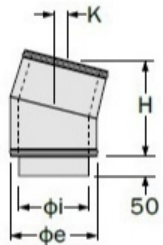

(i) Längenelement

Versatzmaße NiroLine DW 25 doppelwandig

Bogen 90°

Art.Nr.	84080163				84100163				84130163				84150163				84180163			
NW (DN)	80				100				130				150				180			
H (mm)	252				264				295				314				343			
K (mm)	251				267				297				315				342			
L (mm)	0	200	450	950	0	200	450	950	0	200	450	950	0	200	450	950	0	200	450	950
A (mm)	373	577	826	1323	381	583	832	1331	412	614	863	1360	429	631	880	1377	455	657	906	1403
B (mm)	373	373	373	373	381	381	381	381	412	412	412	412	429	429	429	429	455	455	455	455

Art.Nr.	84200163				84250163				84300163				84350163			
NW (DN)	200				250				300				350			
H (mm)	363				407				448				497			
K (mm)	366				417				463				515			
L (mm)	0	200	450	950	0	200	450	950	0	200	450	950	0	200	450	950
A (mm)	479	681	930	1427	524	724	969	1467	561	761	1006	1504	612	810	1050	1548
B (mm)	479	479	479	479	524	524	524	524	561	561	561	561	612	612	612	612

(1) Längenelement

Versatzmaße NiroLine DW 25 doppelwandig

Bogen 15°

Art.Nr.	87200160				87250160				87300160			
NW (DN)	200				250				300			
H (mm)	233				235				236			
K (mm)	30				35				30			
L (mm)	0	200	450	950	0	200	450	950	0	200	450	950
A (mm)	61	114	176	305	62	115	177	306	62	115	177	306
B (mm)	466	664	894	1376	471	669	899	1381	473	671	901	1383

(1) Längenelement

Versatzmaße NiroLine DW 25 doppelwandig

Bogen 30°

Art.Nr.	87200161				87250161				87300161				87350161			
NW (DN)	200				250				300				350			
H (mm)	238				272				254				310			
K (mm)	65				75				65				85			
L (mm)	0	200	450	950	0	200	450	950	0	200	450	950	0	200	450	950
A (mm)	128	230	349	599	146	249	368	617	136	238	257	607	166	269	388	637
B (mm)	477	654	860	1292	545	723	929	1361	506	684	890	1322	621	799	1005	1437