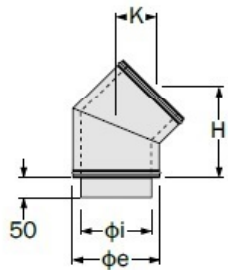

(1) Längenelement

Versatzmaße NiroLine DW 25 doppelwandig

Bogen 15°

Art.Nr.	87200160				87250160				87300160			
NW (DN)	200				250				300			
H (mm)	233				235				236			
K (mm)	30				35				30			
L (mm)	0	200	450	950	0	200	450	950	0	200	450	950
A (mm)	61	114	176	305	62	115	177	306	62	115	177	306
B (mm)	466	664	894	1376	471	669	899	1381	473	671	901	1383

(1) Längenelement

Versatzmaße NiroLine DW 25 doppelwandig

Bogen 30°

Art.Nr.	87200161				87250161				87300161				87350161			
NW (DN)	200				250				300				350			
H (mm)	238				272				254				310			
K (mm)	65				75				65				85			
L (mm)	0	200	450	950	0	200	450	950	0	200	450	950	0	200	450	950
A (mm)	128	230	349	599	146	249	368	617	136	238	257	607	166	269	388	637
B (mm)	477	654	860	1292	545	723	929	1361	506	684	890	1322	621	799	1005	1437

(1) Längenelement

Versatzmaße NiroLine DW 25 doppelwandig

Bogen 45°

Art.Nr.	87200162				87250162				87300162				87350162			
NW (DN)	200				250				300				350			
H (mm)	250				251				277				292			
K (mm)	100				105				115				120			
L (mm)	0	200	450	950	0	200	450	950	0	200	450	950	0	200	450	950
A (mm)	206	351	519	872	208	353	521	874	230	375	543	896	242	387	555	908
B (mm)	498	643	811	1164	503	648	816	1169	554	699	867	1220	583	728	897	1249