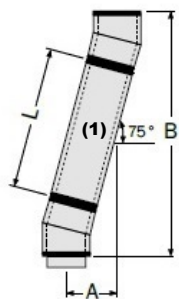

Versatzmaße NiroLine DW 25 doppelwandig

Bogen 15°

Art.Nr.	84080160				84100160				84130160				84150160				84180160			
NW (DN)	80				100				130				150				180			
H (mm)	213				215				219				224				230			
K (mm)	25				27				30				29				30			
L (mm)	0	200	450	950	0	200	450	950	0	200	450	950	0	200	450	950	0	200	450	950
A (mm)	56	109	173	302	57	109	173	302	58	110	174	303	59	111	176	304	61	113	177	306
B (mm)	425	622	863	1343	430	625	865	1347	438	633	874	1354	448	643	884	1364	460	655	896	1376

Art.Nr.	84200160				84250160				84300160				84350160			
NW (DN)	200				250				300				350			
H (mm)	226				233				235				236			
K (mm)	30				30				35				30			
L (mm)	0	200	450	950	0	200	450	950	0	200	450	950	0	200	450	950
A (mm)	60	112	176	305	61	113	177	305	62	114	177	306	62	113	175	304
B (mm)	452	647	888	1368	466	659	896	1377	471	664	901	1382	472	663	895	1376

(i) Längenelement

Versatzmaße NiroLine DW 25 doppelwandig

Bogen 30°

Art.Nr.	84080161				84100161				84130161				84150161				84180161			
NW (DN)	80				100				130				150				180			
H (mm)	190				199				246				210				212			
K (mm)	50				50				70				55				55			
L (mm)	0	200	450	950	0	200	450	950	0	200	450	950	0	200	450	950	0	200	450	950
A (mm)	102	204	328	577	106	207	332	581	132	233	358	606	112	213	338	586	113	214	339	587
B (mm)	380	556	772	1202	396	571	787	1219	494	669	885	1315	419	594	810	1240	423	598	814	1244

(1) Längenelement

Versatzmaße NiroLine DW 25 doppelwandig

Bogen 45°

Art.Nr.	84080162				84100162				84130162				84150162				84180162			
NW (DN)	80				100				130				150				180			
H (mm)	201				203				200				213				226			
K (mm)	80				85				85				85				90			
L (mm)	0	200	450	950	0	200	450	950	0	200	450	950	0	200	450	950	0	200	450	950
A (mm)	166	310	486	837	168	311	487	840	166	309	485	837	176	318	494	846	186	329	505	857
B (mm)	400	544	720	1071	407	549	726	1078	402	544	720	1072	424	567	743	1094	449	592	768	1120