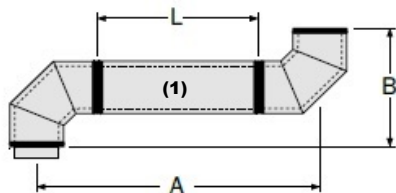

Art.Nr.	84200162				84250162				84300162				84350162			
NW (DN)	200				250				300				350			
H (mm)	229				244				255				271			
K (mm)	97				102				107				113			
L (mm)	0	200	450	950	0	200	450	950	0	200	450	950	0	200	450	950
A (mm)	190	333	509	861	202	344	517	869	212	353	526	878	225	365	534	887
B (mm)	460	602	778	1130	489	630	803	1155	511	652	826	1178	543	683	852	1204

(i) Längenelement

Versatzmaße NiroLine DW 25 doppelwandig

Bogen 90°

Art.Nr.	84080163				84100163				84130163				84150163				84180163			
NW (DN)	80				100				130				150				180			
H (mm)	252				264				295				314				343			
K (mm)	251				267				297				315				342			
L (mm)	0	200	450	950	0	200	450	950	0	200	450	950	0	200	450	950	0	200	450	950
A (mm)	373	577	826	1323	381	583	832	1331	412	614	863	1360	429	631	880	1377	455	657	906	1403
B (mm)	373	373	373	373	381	381	381	381	412	412	412	412	429	429	429	429	455	455	455	455

Art.Nr.	84200163				84250163				84300163				84350163			
NW (DN)	200				250				300				350			
H (mm)	363				407				448				497			
K (mm)	366				417				463				515			
L (mm)	0	200	450	950	0	200	450	950	0	200	450	950	0	200	450	950
A (mm)	479	681	930	1427	524	724	969	1467	561	761	1006	1504	612	810	1050	1548
B (mm)	479	479	479	479	524	524	524	524	561	561	561	561	612	612	612	612