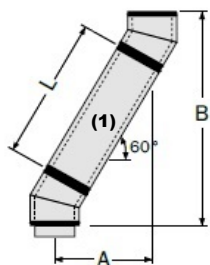

Art.Nr.	84200160				84250160				84300160				84350160			
NW (DN)	200				250				300				350			
H (mm)	226				233				235				236			
K (mm)	30				30				35				30			
L (mm)	0	200	450	950	0	200	450	950	0	200	450	950	0	200	450	950
A (mm)	60	112	176	305	61	113	177	305	62	114	177	306	62	113	175	304
B (mm)	452	647	888	1368	466	659	896	1377	471	664	901	1382	472	663	895	1376

(i) Längenelement

Versatzmaße NiroLine DW 25 doppelwandig

Bogen 30°

Art.Nr.	84080161				84100161				84130161				84150161				84180161			
NW (DN)	80				100				130				150				180			
H (mm)	190				199				246				210				212			
K (mm)	50				50				70				55				55			
L (mm)	0	200	450	950	0	200	450	950	0	200	450	950	0	200	450	950	0	200	450	950
A (mm)	102	204	328	577	106	207	332	581	132	233	358	606	112	213	338	586	113	214	339	587
B (mm)	380	556	772	1202	396	571	787	1219	494	669	885	1315	419	594	810	1240	423	598	814	1244

Art.Nr.	84200161				84250161				84300161				84350161			
NW (DN)	200				250				300				350			
H (mm)	214				227				284				256			
K (mm)	55				59				75				66			
L (mm)	0	200	450	950	0	200	450	950	0	200	450	950	0	200	450	950
A (mm)	114	215	340	588	121	221	344	593	152	252	375	624	137	236	356	605
B (mm)	427	602	817	1248	453	626	838	1270	567	741	953	1384	511	682	890	1321

(1) Längenelement

Versatzmaße NiroLine DW 25 doppelwandig

Bogen 45°

Art.Nr.	84080162				84100162				84130162				84150162				84180162			
NW (DN)	80				100				130				150				180			
H (mm)	201				203				200				213				226			
K (mm)	80				85				85				85				90			
L (mm)	0	200	450	950	0	200	450	950	0	200	450	950	0	200	450	950	0	200	450	950
A (mm)	166	310	486	837	168	311	487	840	166	309	485	837	176	318	494	846	186	329	505	857
B (mm)	400	544	720	1071	407	549	726	1078	402	544	720	1072	424	567	743	1094	449	592	768	1120