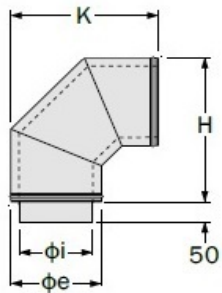

Art.Nr.	84200163				84250163				84300163				84350163			
NW (DN)	200				250				300				350			
H (mm)	363				407				448				497			
K (mm)	366				417				463				515			
L (mm)	0	200	450	950	0	200	450	950	0	200	450	950	0	200	450	950
A (mm)	479	681	930	1427	524	724	969	1467	561	761	1006	1504	612	810	1050	1548
B (mm)	479	479	479	479	524	524	524	524	561	561	561	561	612	612	612	612

(1) Längenelement

Versatzmaße NiroLine DW 25 doppelwandig

Bogen 30°

Art.Nr.	87200161				87250161				87300161				87350161			
NW (DN)	200				250				300				350			
H (mm)	238				272				254				310			
K (mm)	65				75				65				85			
L (mm)	0	200	450	950	0	200	450	950	0	200	450	950	0	200	450	950
A (mm)	128	230	349	599	146	249	368	617	136	238	257	607	166	269	388	637
B (mm)	477	654	860	1292	545	723	929	1361	506	684	890	1322	621	799	1005	1437

(1) Längenelement

Versatzmaße NiroLine DW 25 doppelwandig

Bogen 45°

Art.Nr.	87200162				87250162				87300162				87350162			
NW (DN)	200				250				300				350			
H (mm)	250				251				277				292			
K (mm)	100				105				115				120			
L (mm)	0	200	450	950	0	200	450	950	0	200	450	950	0	200	450	950
A (mm)	206	351	519	872	208	353	521	874	230	375	543	896	242	387	555	908
B (mm)	498	643	811	1164	503	648	816	1169	554	699	867	1220	583	728	897	1249

(1) Längenelement

Versatzmaße NiroLine DW 25 doppelwandig

Bogen 90°

Art.Nr.	87200163				87250163				87300163				87350163			
NW (DN)	200				250				300				350			
H (mm)	410				451				501				565			
K (mm)	411				456				510				565			
L (mm)	0	200	450	950	0	200	450	950	0	200	450	950	0	200	450	950
A (mm)	521	726	964	1463	557	762	1000	1499	611	816	1054	1553	680	885	1123	1622
B (mm)	521	521	521	521	557	557	557	557	611	611	611	611	680	680	680	680