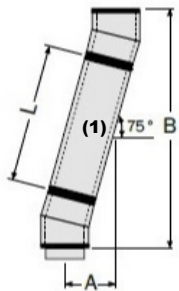

(i) Längenelement

Versatzmaße NiroLine DW 25 doppelwandig

Bogen 90°

Art.Nr.	84080163				84100163				84130163				84150163				84180163			
NW (DN)	80				100				130				150				180			
H (mm)	252				264				295				314				343			
K (mm)	251				267				297				315				342			
L (mm)	0	200	450	950	0	200	450	950	0	200	450	950	0	200	450	950	0	200	450	950
A (mm)	373	577	826	1323	381	583	832	1331	412	614	863	1360	429	631	880	1377	455	657	906	1403
B (mm)	373	373	373	373	381	381	381	381	412	412	412	412	429	429	429	429	455	455	455	455

Art.Nr.	84200163				84250163				84300163				84350163			
NW (DN)	200				250				300				350			
H (mm)	363				407				448				497			
K (mm)	366				417				463				515			
L (mm)	0	200	450	950	0	200	450	950	0	200	450	950	0	200	450	950
A (mm)	479	681	930	1427	524	724	969	1467	561	761	1006	1504	612	810	1050	1548
B (mm)	479	479	479	479	524	524	524	524	561	561	561	561	612	612	612	612

(1) Längenelement

Versatzmaße NiroLine DW 25 doppelwandig

Bogen 15°

Art.Nr.	87200160				87250160				87300160			
NW (DN)	200				250				300			
H (mm)	233				235				236			
K (mm)	30				35				30			
L (mm)	0	200	450	950	0	200	450	950	0	200	450	950
A (mm)	61	114	176	305	62	115	177	306	62	115	177	306
B (mm)	466	664	894	1376	471	669	899	1381	473	671	901	1383

(1) Längenelement

Versatzmaße NiroLine DW 25 doppelwandig

Bogen 30°

Art.Nr.	87200161				87250161				87300161				87350161			
NW (DN)	200				250				300				350			
H (mm)	238				272				254				310			
K (mm)	65				75				65				85			
L (mm)	0	200	450	950	0	200	450	950	0	200	450	950	0	200	450	950
A (mm)	128	230	349	599	146	249	368	617	136	238	257	607	166	269	388	637
B (mm)	477	654	860	1292	545	723	929	1361	506	684	890	1322	621	799	1005	1437