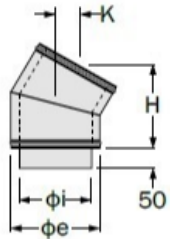

Art.Nr.	84200163				84250163				84300163				84350163			
NW (DN)	200				250				300				350			
H (mm)	363				407				448				497			
K (mm)	366				417				463				515			
L (mm)	0	200	450	950	0	200	450	950	0	200	450	950	0	200	450	950
A (mm)	479	681	930	1427	524	724	969	1467	561	761	1006	1504	612	810	1050	1548
B (mm)	479	479	479	479	524	524	524	524	561	561	561	561	612	612	612	612

(1) Längenelement

Versatzmaße NiroLine DW 25 doppelwandig

Bogen 15°

Art.Nr.	87200160				87250160				87300160			
NW (DN)	200				250				300			
H (mm)	233				235				236			
K (mm)	30				35				30			
L (mm)	0	200	450	950	0	200	450	950	0	200	450	950
A (mm)	61	114	176	305	62	115	177	306	62	115	177	306
B (mm)	466	664	894	1376	471	669	899	1381	473	671	901	1383

(1) Längenelement

Versatzmaße NiroLine DW 25 doppelwandig

Bogen 30°

Art.Nr.	87200161				87250161				87300161				87350161			
NW (DN)	200				250				300				350			
H (mm)	238				272				254				310			
K (mm)	65				75				65				85			
L (mm)	0	200	450	950	0	200	450	950	0	200	450	950	0	200	450	950
A (mm)	128	230	349	599	146	249	368	617	136	238	257	607	166	269	388	637
B (mm)	477	654	860	1292	545	723	929	1361	506	684	890	1322	621	799	1005	1437