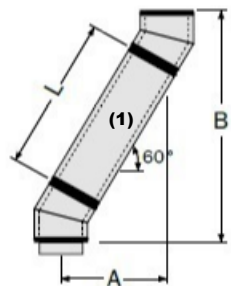

(i) Längenelement

Versatzmaße NiroLine DW 25 doppelwandig

Bogen 90°

Art.Nr.	84080163				84100163				84130163				84150163				84180163			
NW (DN)	80				100				130				150				180			
H (mm)	252				264				295				314				343			
K (mm)	251				267				297				315				342			
L (mm)	0	200	450	950	0	200	450	950	0	200	450	950	0	200	450	950	0	200	450	950
A (mm)	373	577	826	1323	381	583	832	1331	412	614	863	1360	429	631	880	1377	455	657	906	1403
B (mm)	373	373	373	373	381	381	381	381	412	412	412	412	429	429	429	429	455	455	455	455

Art.Nr.	84200163				84250163				84300163				84350163			
NW (DN)	200				250				300				350			
H (mm)	363				407				448				497			
K (mm)	366				417				463				515			
L (mm)	0	200	450	950	0	200	450	950	0	200	450	950	0	200	450	950
A (mm)	479	681	930	1427	524	724	969	1467	561	761	1006	1504	612	810	1050	1548
B (mm)	479	479	479	479	524	524	524	524	561	561	561	561	612	612	612	612

(1) Längenelement

Versatzmaße NiroLine DW 25 doppelwandig

Bogen 15°

Art.Nr.	87200160				87250160				87300160			
NW (DN)	200				250				300			
H (mm)	233				235				236			
K (mm)	30				35				30			
L (mm)	0	200	450	950	0	200	450	950	0	200	450	950
A (mm)	61	114	176	305	62	115	177	306	62	115	177	306
B (mm)	466	664	894	1376	471	669	899	1381	473	671	901	1383

(1) Längenelement

Versatzmaße NiroLine DW 25 doppelwandig

Bogen 30°

Art.Nr.	87200161				87250161				87300161				87350161			
NW (DN)	200				250				300				350			
H (mm)	238				272				254				310			
K (mm)	65				75				65				85			
L (mm)	0	200	450	950	0	200	450	950	0	200	450	950	0	200	450	950
A (mm)	128	230	349	599	146	249	368	617	136	238	257	607	166	269	388	637
B (mm)	477	654	860	1292	545	723	929	1361	506	684	890	1322	621	799	1005	1437