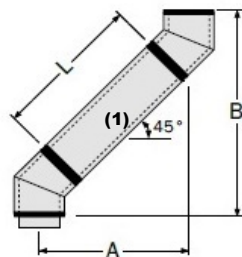

Art.Nr.	84200163				84250163				84300163				84350163			
NW (DN)	200				250				300				350			
H (mm)	363				407				448				497			
K (mm)	366				417				463				515			
L (mm)	0	200	450	950	0	200	450	950	0	200	450	950	0	200	450	950
A (mm)	479	681	930	1427	524	724	969	1467	561	761	1006	1504	612	810	1050	1548
B (mm)	479	479	479	479	524	524	524	524	561	561	561	561	612	612	612	612

(1) Längenelement

Versatzmaße NiroLine DW 25 doppelwandig

Bogen 15°

Art.Nr.	87200160				87250160				87300160			
NW (DN)	200				250				300			
H (mm)	233				235				236			
K (mm)	30				35				30			
L (mm)	0	200	450	950	0	200	450	950	0	200	450	950
A (mm)	61	114	176	305	62	115	177	306	62	115	177	306
B (mm)	466	664	894	1376	471	669	899	1381	473	671	901	1383

(1) Längenelement

Versatzmaße NiroLine DW 25 doppelwandig

Bogen 30°

Art.Nr.	87200161				87250161				87300161				87350161			
NW (DN)	200				250				300				350			
H (mm)	238				272				254				310			
K (mm)	65				75				65				85			
L (mm)	0	200	450	950	0	200	450	950	0	200	450	950	0	200	450	950
A (mm)	128	230	349	599	146	249	368	617	136	238	257	607	166	269	388	637
B (mm)	477	654	860	1292	545	723	929	1361	506	684	890	1322	621	799	1005	1437

(1) Längenelement

Versatzmaße NiroLine DW 25 doppelwandig

Bogen 45°

Art.Nr.	87200162				87250162				87300162				87350162			
NW (DN)	200				250				300				350			
H (mm)	250				251				277				292			
K (mm)	100				105				115				120			
L (mm)	0	200	450	950	0	200	450	950	0	200	450	950	0	200	450	950
A (mm)	206	351	519	872	208	353	521	874	230	375	543	896	242	387	555	908
B (mm)	498	643	811	1164	503	648	816	1169	554	699	867	1220	583	728	897	1249