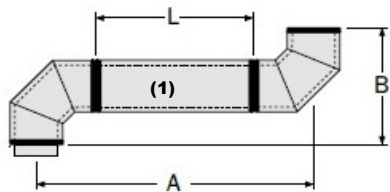

(1) Längenelement

Versatzmaße NiroLine DW 25 doppelwandig

Bogen 30°

Art.Nr.	87200161				87250161				87300161				87350161			
NW (DN)	200				250				300				350			
H (mm)	238				272				254				310			
K (mm)	65				75				65				85			
L (mm)	0	200	450	950	0	200	450	950	0	200	450	950	0	200	450	950
A (mm)	128	230	349	599	146	249	368	617	136	238	257	607	166	269	388	637
B (mm)	477	654	860	1292	545	723	929	1361	506	684	890	1322	621	799	1005	1437

(1) Längenelement

Versatzmaße NiroLine DW 25 doppelwandig

Bogen 45°

Art.Nr.	87200162				87250162				87300162				87350162			
NW (DN)	200				250				300				350			
H (mm)	250				251				277				292			
K (mm)	100				105				115				120			
L (mm)	0	200	450	950	0	200	450	950	0	200	450	950	0	200	450	950
A (mm)	206	351	519	872	208	353	521	874	230	375	543	896	242	387	555	908
B (mm)	498	643	811	1164	503	648	816	1169	554	699	867	1220	583	728	897	1249

(1) Längenelement

Versatzmaße NiroLine DW 25 doppelwandig

Bogen 90°

Art.Nr.	87200163				87250163				87300163				87350163			
NW (DN)	200				250				300				350			
H (mm)	410				451				501				565			
K (mm)	411				456				510				565			
L (mm)	0	200	450	950	0	200	450	950	0	200	450	950	0	200	450	950
A (mm)	521	726	964	1463	557	762	1000	1499	611	816	1054	1553	680	885	1123	1622
B (mm)	521	521	521	521	557	557	557	557	611	611	611	611	680	680	680	680