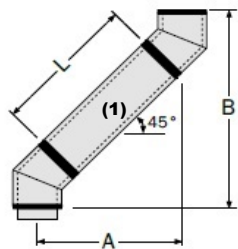

Art.Nr.	84200161				84250161				84300161				84350161			
NW (DN)	200				250				300				350			
H (mm)	214				227				284				256			
K (mm)	55				59				75				66			
L (mm)	0	200	450	950	0	200	450	950	0	200	450	950	0	200	450	950
A (mm)	114	215	340	588	121	221	344	593	152	252	375	624	137	236	356	605
B (mm)	427	602	817	1248	453	626	838	1270	567	741	953	1384	511	682	890	1321

(1) Längenelement

Versatzmaße NiroLine DW 25 doppelwandig

Bogen 45°

Art.Nr.	84080162				84100162				84130162				84150162				84180162			
NW (DN)	80				100				130				150				180			
H (mm)	201				203				200				213				226			
K (mm)	80				85				85				85				90			
L (mm)	0	200	450	950	0	200	450	950	0	200	450	950	0	200	450	950	0	200	450	950
A (mm)	166	310	486	837	168	311	487	840	166	309	485	837	176	318	494	846	186	329	505	857
B (mm)	400	544	720	1071	407	549	726	1078	402	544	720	1072	424	567	743	1094	449	592	768	1120

Art.Nr.	84200162				84250162				84300162				84350162			
NW (DN)	200				250				300				350			
H (mm)	229				244				255				271			
K (mm)	97				102				107				113			
L (mm)	0	200	450	950	0	200	450	950	0	200	450	950	0	200	450	950
A (mm)	190	333	509	861	202	344	517	869	212	353	526	878	225	365	534	887
B (mm)	460	602	778	1130	489	630	803	1155	511	652	826	1178	543	683	852	1204

(i) Längenelement

Versatzmaße NiroLine DW 25 doppelwandig

Bogen 90°

Art.Nr.	84080163				84100163				84130163				84150163				84180163			
NW (DN)	80				100				130				150				180			
H (mm)	252				264				295				314				343			
K (mm)	251				267				297				315				342			
L (mm)	0	200	450	950	0	200	450	950	0	200	450	950	0	200	450	950	0	200	450	950
A (mm)	373	577	826	1323	381	583	832	1331	412	614	863	1360	429	631	880	1377	455	657	906	1403
B (mm)	373	373	373	373	381	381	381	381	412	412	412	412	429	429	429	429	455	455	455	455