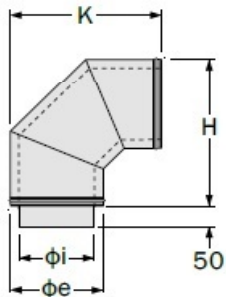

(1) Längenelement

Versatzmaße NiroLine DW 25 doppelwandig

Bogen 45°

Art.Nr.	84080162				84100162				84130162				84150162				84180162			
NW (DN)	80				100				130				150				180			
H (mm)	201				203				200				213				226			
K (mm)	80				85				85				85				90			
L (mm)	0	200	450	950	0	200	450	950	0	200	450	950	0	200	450	950	0	200	450	950
A (mm)	166	310	486	837	168	311	487	840	166	309	485	837	176	318	494	846	186	329	505	857
B (mm)	400	544	720	1071	407	549	726	1078	402	544	720	1072	424	567	743	1094	449	592	768	1120

Art.Nr.	84200162				84250162				84300162				84350162			
NW (DN)	200				250				300				350			
H (mm)	229				244				255				271			
K (mm)	97				102				107				113			
L (mm)	0	200	450	950	0	200	450	950	0	200	450	950	0	200	450	950
A (mm)	190	333	509	861	202	344	517	869	212	353	526	878	225	365	534	887
B (mm)	460	602	778	1130	489	630	803	1155	511	652	826	1178	543	683	852	1204

(i) Längenelement

Versatzmaße NiroLine DW 25 doppelwandig

Bogen 90°

Art.Nr.	84080163				84100163				84130163				84150163				84180163			
NW (DN)	80				100				130				150				180			
H (mm)	252				264				295				314				343			
K (mm)	251				267				297				315				342			
L (mm)	0	200	450	950	0	200	450	950	0	200	450	950	0	200	450	950	0	200	450	950
A (mm)	373	577	826	1323	381	583	832	1331	412	614	863	1360	429	631	880	1377	455	657	906	1403
B (mm)	373	373	373	373	381	381	381	381	412	412	412	412	429	429	429	429	455	455	455	455

Art.Nr.	84200163				84250163				84300163				84350163			
NW (DN)	200				250				300				350			
H (mm)	363				407				448				497			
K (mm)	366				417				463				515			
L (mm)	0	200	450	950	0	200	450	950	0	200	450	950	0	200	450	950
A (mm)	479	681	930	1427	524	724	969	1467	561	761	1006	1504	612	810	1050	1548
B (mm)	479	479	479	479	524	524	524	524	561	561	561	561	612	612	612	612