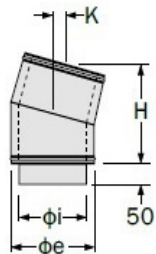

Versatzmaße NiroLine DW 25 doppelwandig

Bogen 15°

Art.Nr.	84080160				84100160				84130160				84150160				84180160			
NW (DN)	80				100				130				150				180			
H (mm)	213				215				219				224				230			
K (mm)	25				27				30				29				30			
L (mm)	0	200	450	950	0	200	450	950	0	200	450	950	0	200	450	950	0	200	450	950
A (mm)	56	109	173	302	57	109	173	302	58	110	174	303	59	111	176	304	61	113	177	306
B (mm)	425	622	863	1343	430	625	865	1347	438	633	874	1354	448	643	884	1364	460	655	896	1376

Art.Nr.	84200160				84250160				84300160				84350160			
NW (DN)	200				250				300				350			
H (mm)	226				233				235				236			
K (mm)	30				30				35				30			
L (mm)	0	200	450	950	0	200	450	950	0	200	450	950	0	200	450	950
A (mm)	60	112	176	305	61	113	177	305	62	114	177	306	62	113	175	304
B (mm)	452	647	888	1368	466	659	896	1377	471	664	901	1382	472	663	895	1376

(i) Längenelement

Versatzmaße NiroLine DW 25 doppelwandig

Bogen 30°

Art.Nr.	84080161				84100161				84130161				84150161				84180161			
NW (DN)	80				100				130				150				180			
H (mm)	190				199				246				210				212			
K (mm)	50				50				70				55				55			
L (mm)	0	200	450	950	0	200	450	950	0	200	450	950	0	200	450	950	0	200	450	950
A (mm)	102	204	328	577	106	207	332	581	132	233	358	606	112	213	338	586	113	214	339	587
B (mm)	380	556	772	1202	396	571	787	1219	494	669	885	1315	419	594	810	1240	423	598	814	1244

(1) Längenelement

Versatzmaße NiroLine DW 25 doppelwandig

Bogen 45°

Art.Nr.	84080162				84100162				84130162				84150162				84180162			
NW (DN)	80				100				130				150				180			
H (mm)	201				203				200				213				226			
K (mm)	80				85				85				85				90			
L (mm)	0	200	450	950	0	200	450	950	0	200	450	950	0	200	450	950	0	200	450	950
A (mm)	166	310	486	837	168	311	487	840	166	309	485	837	176	318	494	846	186	329	505	857
B (mm)	400	544	720	1071	407	549	726	1078	402	544	720	1072	424	567	743	1094	449	592	768	1120