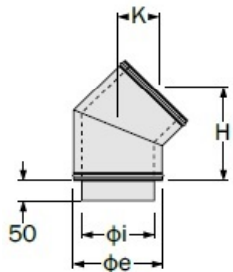

(i) Längenelement

Versatzmaße NiroLine DW 25 doppelwandig

Bogen 30°

Art.Nr.	84080161				84100161				84130161				84150161				84180161			
NW (DN)	80				100				130				150				180			
H (mm)	190				199				246				210				212			
K (mm)	50				50				70				55				55			
L (mm)	0	200	450	950	0	200	450	950	0	200	450	950	0	200	450	950	0	200	450	950
A (mm)	102	204	328	577	106	207	332	581	132	233	358	606	112	213	338	586	113	214	339	587
B (mm)	380	556	772	1202	396	571	787	1219	494	669	885	1315	419	594	810	1240	423	598	814	1244

Art.Nr.	84200161				84250161				84300161				84350161			
NW (DN)	200				250				300				350			
H (mm)	214				227				284				256			
K (mm)	55				59				75				66			
L (mm)	0	200	450	950	0	200	450	950	0	200	450	950	0	200	450	950
A (mm)	114	215	340	588	121	221	344	593	152	252	375	624	137	236	356	605
B (mm)	427	602	817	1248	453	626	838	1270	567	741	953	1384	511	682	890	1321

(1) Längenelement

Versatzmaße NiroLine DW 25 doppelwandig

Bogen 45°

Art.Nr.	84080162				84100162				84130162				84150162				84180162			
NW (DN)	80				100				130				150				180			
H (mm)	201				203				200				213				226			
K (mm)	80				85				85				85				90			
L (mm)	0	200	450	950	0	200	450	950	0	200	450	950	0	200	450	950	0	200	450	950
A (mm)	166	310	486	837	168	311	487	840	166	309	485	837	176	318	494	846	186	329	505	857
B (mm)	400	544	720	1071	407	549	726	1078	402	544	720	1072	424	567	743	1094	449	592	768	1120

Art.Nr.	84200162				84250162				84300162				84350162			
NW (DN)	200				250				300				350			
H (mm)	229				244				255				271			
K (mm)	97				102				107				113			
L (mm)	0	200	450	950	0	200	450	950	0	200	450	950	0	200	450	950
A (mm)	190	333	509	861	202	344	517	869	212	353	526	878	225	365	534	887
B (mm)	460	602	778	1130	489	630	803	1155	511	652	826	1178	543	683	852	1204